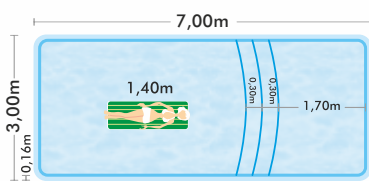

### CAPRI

⊕ Profundidade em relação à borda.

\* SEMPRE utilizar revestimento apoiado sobre a parte rebaixada da borda da piscina.

# LINHA VIENA

VIENA 4

**VIENA 8**

34.150 lts

**VIENA 7.3**

22.400 lts

**VIENA 7**

25.100 lts

## Viena 6 e 7 Praia

**VIENA 6 PRAIA**

13.800 lts

**VIENA 7 PRAIA**

17.850 lts

**VIENA 6**

18.200 lts

**VIENA 6 Slim**