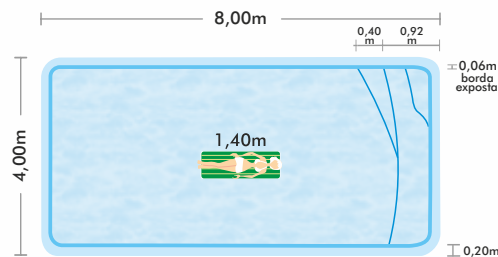

### DETALHE DA BORDA

Bahamas 7

0,06m | 0,14m

\* SEMPRE utilizar revestimento apoiado sobre a parte rebaixada da borda da piscina.

## DETALHE DA BORDA

### CAPRI

⊕ Profundidade em relação à borda.

\* SEMPRE utilizar revestimento apoiado sobre a parte rebaixada da borda da piscina.

# LINHA VIENA

VIENA 4

**VIENA 8**

34.150 lts

**VIENA 7.3**

22.400 lts

**VIENA 7**

25.100 lts