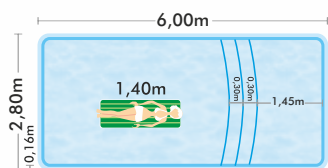

### CAPRI

⊕ Profundidade em relação à borda.

\* SEMPRE utilizar revestimento apoiado sobre a parte rebaixada da borda da piscina.

# LINHA VIENA

VIENA 4

**VIENA 8**

34.150 lts

**VIENA 7.3**

22.400 lts

**VIENA 7**

25.100 lts

## Viena 6 e 7 Praia

**VIENA 6 PRAIA**

13.800 lts

**VIENA 7 PRAIA**

17.850 lts

**VIENA 6**

18.200 lts

**VIENA 6 Slim**