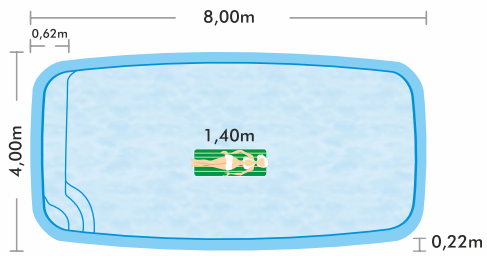

LINHA PARIS

PARIS 6

PARIS 8

31.450 lts