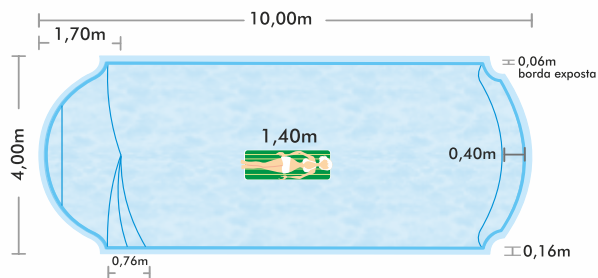

### DETALHE DA BORDA

Viena 7 e 8.

Viena 7.3, 7 Praia, 6, 6 Praia, 6 Slim, 5 e 4.

\* SEMPRE utilizar revestimento apoiado sobre a parte rebaixada da borda da piscina.

# LINHA FLORENÇA

FLORENÇA 8

DETALHES DO BANCO

DETALHE DA BORDA

Florença 10 e 8

Florença 7 e 6

**FLORENÇA 10**

41.950 lts