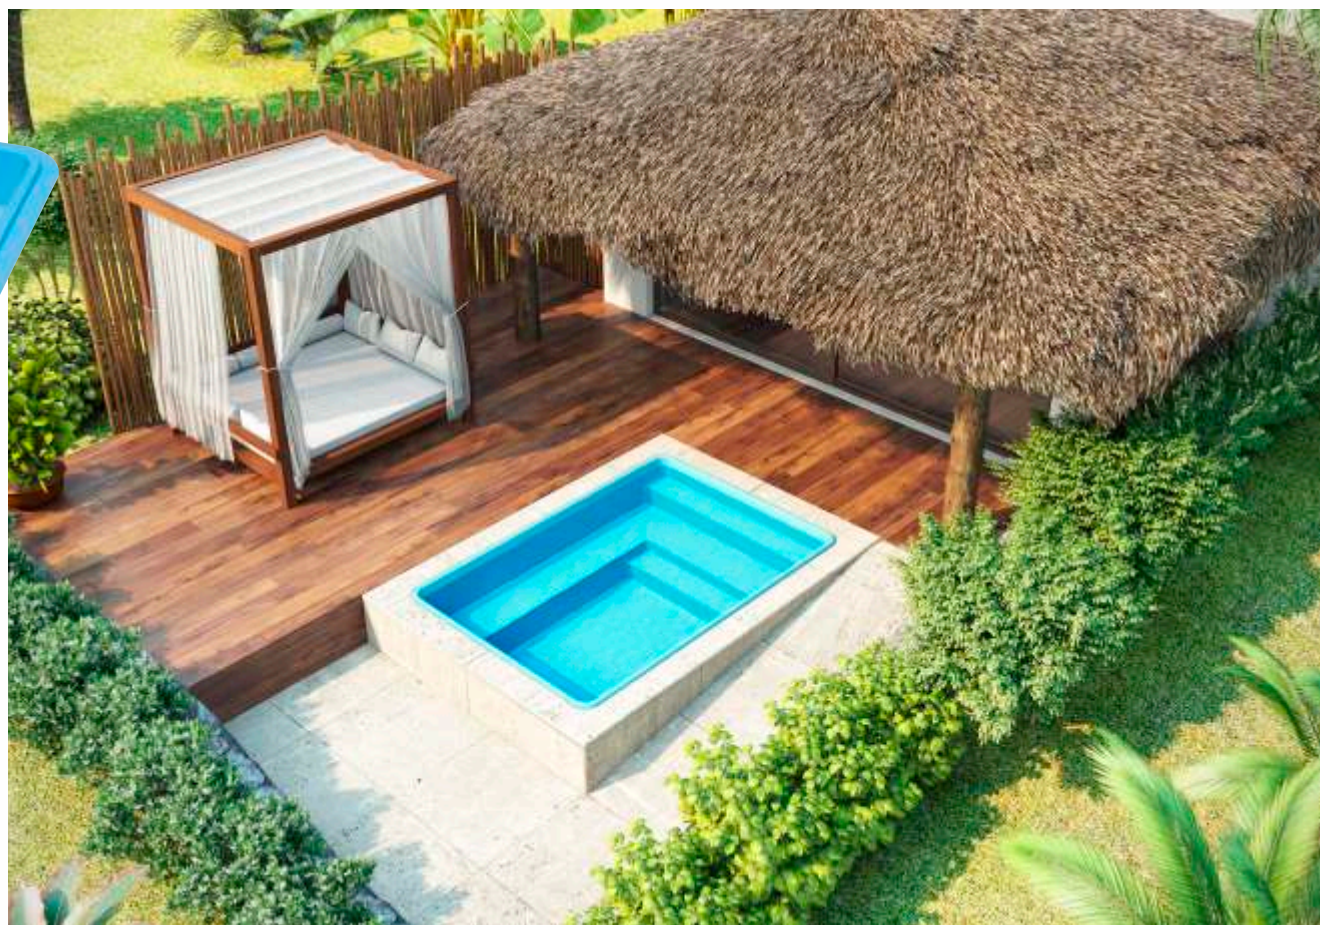

PISCINA CAPRI

LANÇAMENTO

*Uma piscina,
infinitas possibilidades!*

DETALHE DA BORDA

CAPRI

⊕ Profundidade em relação à borda.