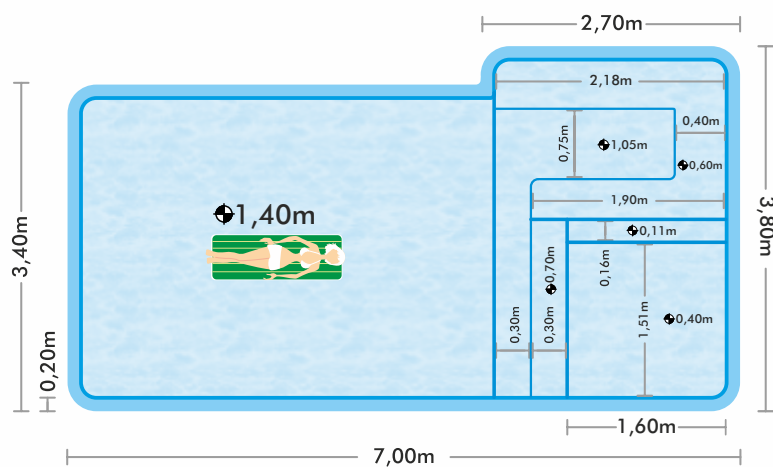

LANÇAMENTO