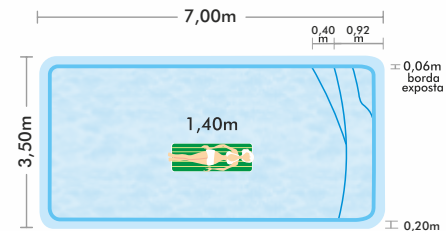

## DETALHE DA BORDA

### CAPRI

⊕ Profundidade em relação à borda.

\* SEMPRE utilizar revestimento apoiado sobre a parte rebaixada da borda da piscina.

# LINHA VIENA

VIENA 4

**VIENA 8**

34.150 lts

**VIENA 7.3**

22.400 lts

**VIENA 7**

25.100 lts

## Viena 6 e 7 Praia

**VIENA 6 PRAIA**

13.800 lts

**VIENA 7 PRAIA**

17.850 lts

**VIENA 6**

18.200 lts

**VIENA 6 Slim**