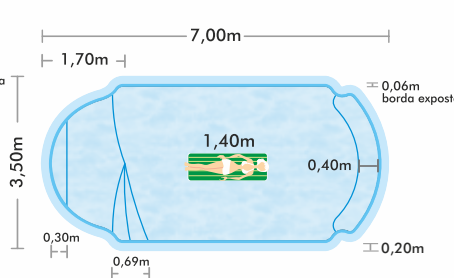

### DETALHE DA BORDA

Viena 7 e 8.

Viena 7.3, 7 Praia, 6, 6 Praia, 6 Slim, 5 e 4.

\* SEMPRE utilizar revestimento apoiado sobre a parte rebaixada da borda da piscina.

# LINHA FLORENÇA

FLORENÇA 8

DETALHES DO BANCO

DETALHE DA BORDA

Florença 10 e 8

Florença 7 e 6

**FLORENÇA 10**

41.950 lts

**FLORENÇA 8**

31.650 lts

**FLORENÇA 7**

21.700 lts

**FLORENÇA 6**

14.950 lts

\* SEMPRE utilizar revestimento apoiado sobre a parte rebaixada da borda da piscina.