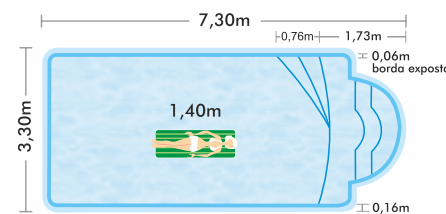

## DETALHE DA BORDA

### CAPRI

⊕ Profundidade em relação à borda.

\* SEMPRE utilizar revestimento apoiado sobre a parte rebaixada da borda da piscina.

# LINHA VIENA

VIENA 4

**VIENA 8**

34.150 lts

**VIENA 7.3**

22.400 lts

**VIENA 7**

25.100 lts