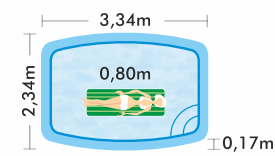

# LINHA HAVAÍ

HAVAÍ 11

**HAVAÍ 11**

57.500 lts

**HAVAÍ 3.2**

2.800 lts

# PISCINA MÔNACO

MÔNACO 8

**MÔNACO 8 PLUS**

31.700 lts

# LINHA MONTREAL

MONTREAL 8

**MONTREAL 8 PLUS**

25.900 lts

**MONTREAL 3.34**

4.000 lts