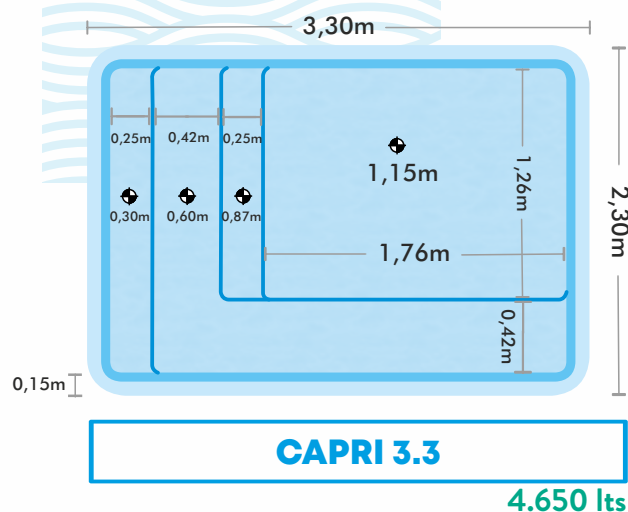

PISCINA CAPRI

LANÇAMENTO

*Uma piscina,
infinitas possibilidades!*

DETALHE DA BORDA

CAPRI

⊕ Profundidade em relação à borda.