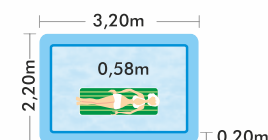

**HAVANA 4.34**

7.400 lts

**HAVANA 2.8**

3.200 lts

# LINHA CASTANHA

CASTANHA SPA

**CASTANHA 8 PLUS**

26.200 lts

**CASTANHA 8 SPA**

23.300 lts

**CASTANHA 3.2**

1.400 lts

# LINHA HAVAÍ

HAVAÍ 11

**HAVAÍ 11**

57.500 lts

**HAVAÍ 3.2**

2.800 lts