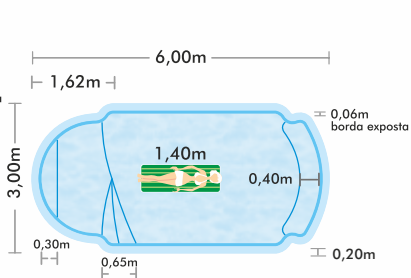

### DETALHE DA BORDA

Viena 7 e 8.

Viena 7.3, 7 Praia, 6, 6 Praia, 6 Slim, 5 e 4.

\* SEMPRE utilizar revestimento apoiado sobre a parte rebaixada da borda da piscina.

# LINHA FLORENÇA

FLORENÇA 8

DETALHES DO BANCO

DETALHE DA BORDA

Florença 10 e 8

Florença 7 e 6

**FLORENÇA 10**

41.950 lts

**FLORENÇA 8**

31.650 lts

**FLORENÇA 7**

21.700 lts

**FLORENÇA 6**

14.950 lts

\* SEMPRE utilizar revestimento apoiado sobre a parte rebaixada da borda da piscina.