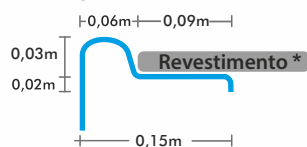

DETALHE DA BORDA

CAPRI

⊕ Profundidade em relação à borda.