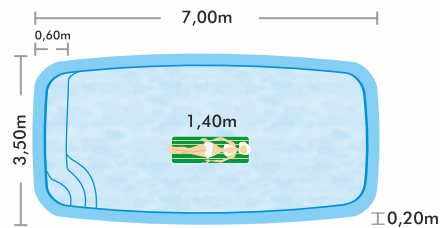

**FLORENÇA 8**

31.650 lts

**FLORENÇA 7**

21.700 lts

**FLORENÇA 6**

14.950 lts

\* SEMPRE utilizar revestimento apoiado sobre a parte rebaixada da borda da piscina.

# LINHA PARIS

PARIS 6

**PARIS 8**

31.450 lts

**PARIS 7**

23.100 lts

**PARIS 6**

16.250 lts