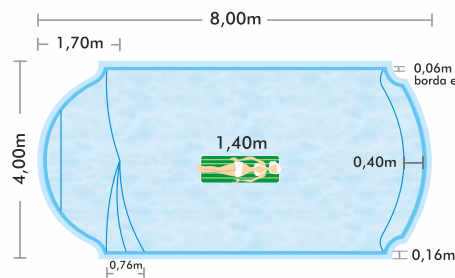

### DETALHE DA BORDA

Viena 7 e 8.

Viena 7.3, 7 Praia, 6, 6 Praia, 6 Slim, 5 e 4.

\* SEMPRE utilizar revestimento apoiado sobre a parte rebaixada da borda da piscina.

# LINHA FLORENÇA

FLORENÇA 8

DETALHES DO BANCO

DETALHE DA BORDA

Florença 10 e 8

Florença 7 e 6

**FLORENÇA 10**

41.950 lts