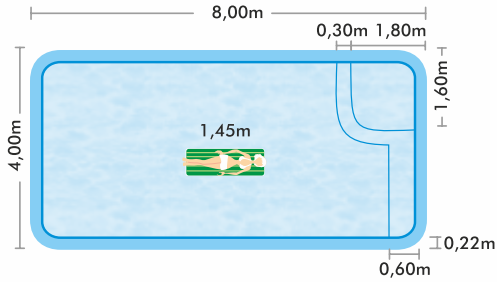

### DETALHE DA BORDA

Bahamas 7

0,06m | 0,14m

\* SEMPRE utilizar revestimento apoiado sobre a parte rebaixada da borda da piscina.

# LINHA HAVAÍ

HAVAÍ 11

**HAVAÍ 11**

57.500 lts

**HAVAÍ 3.2**

2.800 lts

# PISCINA MÔNACO

MÔNACO 8

**MÔNACO 8 PLUS**

31.700 lts