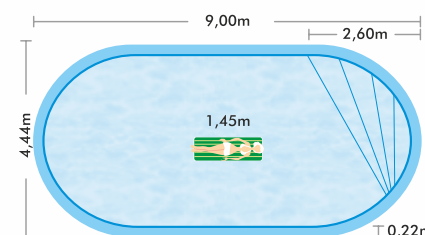

HAVANA 9

40.000 lts