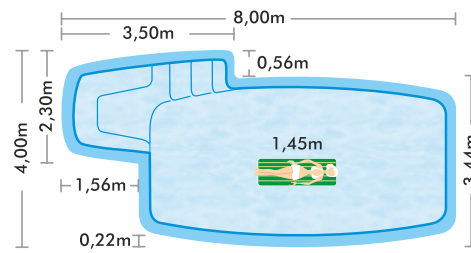

# LINHA HAVAÍ

HAVAÍ 11

**HAVAÍ 11**

57.500 lts

**HAVAÍ 3.2**

2.800 lts

# PISCINA MÔNACO

MÔNACO 8

**MÔNACO 8 PLUS**

31.700 lts

# LINHA MONTREAL

MONTREAL 8

**MONTREAL 8 PLUS**

25.900 lts

**MONTREAL 3.34**

4.000 lts

# LINHA FOFURA, TRIANGULAR E VENEZA

FOFURA 3.14 PLUS

**FOFURA 3.14 PLUS**

4.100 lts

**FOFURA 3.14**

4.700 lts

**FOFURA 2.3**

1.700 lts